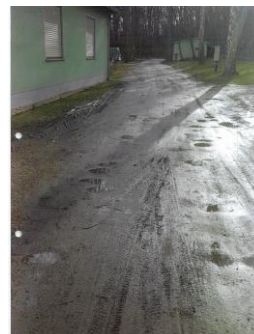

Projektsteckbrief

Projekttitle: Sanierung Weg auf dem Campingplatz in Granschütz

Quelle: Transmedial 2022

Projektträger:	Privat
Standort/ Gemeinde:	Granschütz/ Hohenmölsen
Gesamtinvestition brutto (lt. Bewilligung):	11.971,40 Euro
Fördervolumen (lt. Auszahlung):	5.030,00 Euro
Richtlinie:	LEADER (ELER)
Jahr:	2021 - 2022

Projektbeschreibung:

Der Projektträger betreibt den Campingplatz in Granschütz und modernisiert im Rahmen seiner Möglichkeiten den Campingplatz, um den Gästen einen angenehmen Aufenthalt zu ermöglichen und den Platz an die aktuellen Standards anzupassen. In diesem Jahr konnte mit Hilfe von LEADER der nicht befestigte Weg auf dem Campingplatz mit Rasengitterplatten und Kalkschotter als Fahrspur befestigt werden. So kann eine bessere Nutzung (auch bei nassem Wetter) für die Camper gewährleistet werden, zudem wird die Verkehrssicherheit erhöht.